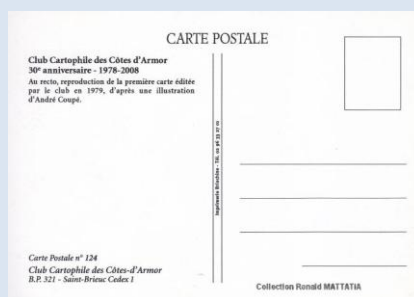

Collections des adhérents du CFCCP

N° 108 à 123
Recherches actives

N° 124 – Côtes d'Armor le 12 octobre 2008
30e anniversaire du club
Au recto reproduction de la 1ère carte éditée par le club en 1979, d'après une illustration
d'André COUPE
Collection Jean VEROT