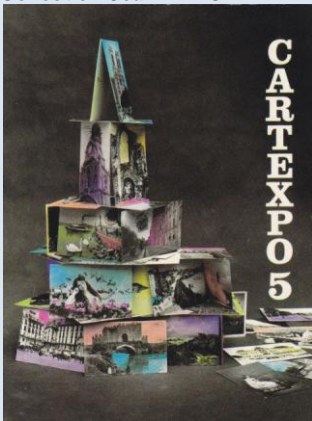

Mutualité - Cartexpo n° 5 des 4 et 5 janvier 1985 – Composition de Nadine Monnin

Verso milieu vertical : Organisation S.P.C.P.C. – Tél. 577.78.79

Collection Jean VEROT