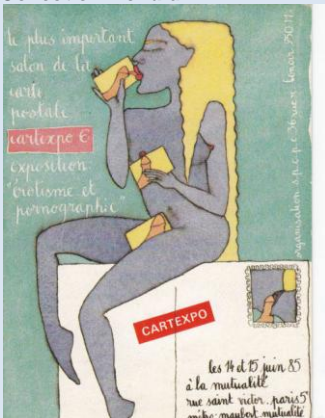

Mutualité - Cartexpo n° 6 des 14 et 15 juin 1985 – Dessin de Christine Lesueur

Collection Ronald MATTATIA