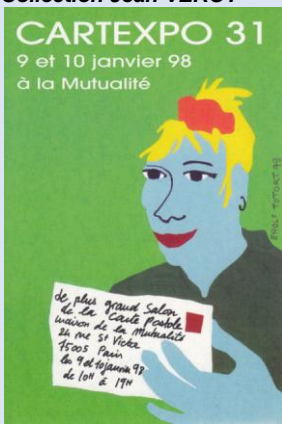

Mutualité - Cartexpo n° 31 des 9 et 10 janvier 1998 – Illustration de Erolf Totort
Verso milieu vertical : 97/11 – Suisse Imprimerie Paris
Collection Jean VEROT