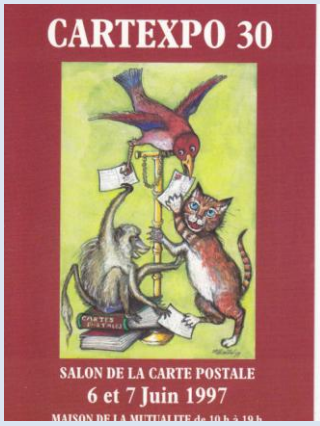

Verso milieu vertical : 95/10 – Suisse Imprimerie Paris

Collection Jean VEROT

Mutualité - Cartexpo n° 28 des 14 et 15 juin 1996 – Illustration Léon Max

Verso milieu vertical : 96/04 – Suisse Imprimerie Paris

Collection Patrick BOUSSETON

Mutualité - Cartexpo n° 29 des 10 et 11 janvier 1997 – Affiche de Martin Veyron

Collection Ronald MATTATIA

Collections Adhérents du CFCCP

Mutualité - Cartexpo n° 30 des 6 et 7 juin 1997 – Illustration de Allimdul
Collection Ronald MATTATIA

Mutualité - Cartexpo n° 31 des 9 et 10 janvier 1998 – Illustration de Erolf Totort
Verso milieu vertical : 97/11 – Suisse Imprimerie Paris
Collection Jean VEROT

Mutualité - Cartexpo n° 32 des 5 et 6 juin 1998 – Affiche de Léo Kouper
Collection Ronald MATTATIA