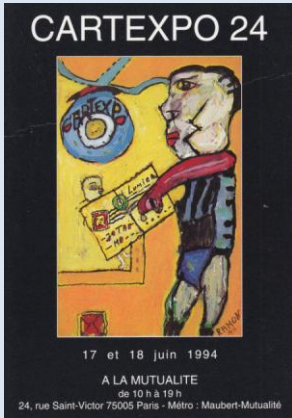

Vérfifié le 27 décembre 2017

Liste des cartes des salons 21 à 40

Mutualité - Cartexpo n° 21 du 8 et 9 janvier 1993 – Affiche d'Alex Varenne
Verso milieu vertical : 92/11/14 – Suisse Imprimerie
Collection Jean VEROT

Mutualité - Cartexpo n° 22 des 18 et 19 juin 1993 – Dessin de Philippe Lagaudrière
Collection Ronald MATTATIA

Mutualité - Cartexpo n° 23 du 14 et 15 janvier 1994 – Photo Del Valle, Modèle N. Vernet
Verso milieu vertical : 93/6/2 – Suisse Imprimerie
Collection Jean VEROT

Collections Adhérents du CFCCP

Mutualité - Cartexpo n° 24 des 17 et 18 juin 1994 – Illustration de Ramon Grimalt dit Ramon
Verso milieu vertical : 94/5 – Suisse Imprimerie
Collection Jean VEROT

Mutualité - Cartexpo n° 25 des 13 et 14 janvier 1995 – Dessin de Toni Ungerer
Collection Jean VEROT

Mutualité – Cartexpo n° 26 des 2 et 3 juin 1995 – Illustration de G. Key
Verso milieu vertical : 95/04 – Suisse Imprimerie Paris
Collection Jean VEROT

Collections Adhérents du CFCCP

Mutualité - Cartexpo n° 27 des 12 et 13 janvier 1996 – Dessin de Michel Bridenne