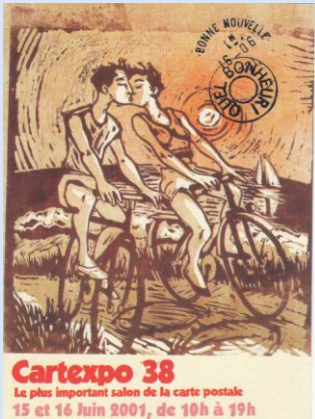

Mutualité - Cartexpo n° 38 des 15 et 16 juin 2001 - Affiche de Loro Coiron
Collection Ronald MATTATIA