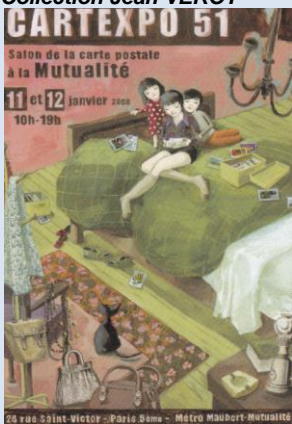

Mutualité - Cartexpo n° 51 des 11 et 12 janvier 2008 – Illustration de Isabelle Charly

Verso milieu vertical : 01/2008 Suisse Imprimerie Paris

Collection Jean VEROT