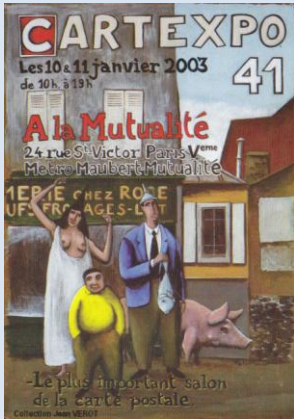

Vérfifié le 27 décembre 2017

Liste des cartes des salons 41 à 60

Mutualité - Cartexpo n° 41 des 10 et 11 janvier 2003 – Affiche de Tati Mouzo

Verso milieu vertical : 10/02 Suisse Imprimerie Paris

Collection Jean VEROT

Mutualité - Cartexpo n° 42 des 13 et 14 juin 2003 – Illustration de Aurélia Grandin

Verso milieu vertical : 04/2003 Suisse Imprimerie Paris

Collection Jean VEROT

Mutualité - Cartexpo n° 43 des 16 et 17 janvier 2004 – Graphisme de Jean-Max Maunoury