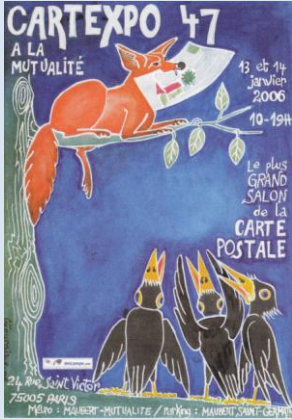

**Collection Jean VEROT**

**Mutualité - Cartexpo n° 45 des 14 et 15 janvier 2005 – Illustration de Christian Landrain**

**Verso milieu vertical : 10/2004 Suisse Imprimerie Paris**

**Collection Jean VEROT**

**Mutualité - Cartexpo n° 46 des 3 et 4 juin 2005 – Illustration de Mélanie Dupas**

**Verso milieu vertical : 02/2005 Suisse Imprimerie Paris**

**Collection Jean VEROT**

**Collections Adhérents du CFCCP**

**Mutualité - Cartexpo n° 47 des 13 et 14 janvier 2006 – Illustration de Gaston Touraine**

**Verso milieu vertical : 09/2005 Suisse Imprimerie Paris**

**Collection Jean VEROT**

**Mutualité - Cartexpo n° 48 des 9 et 10 juin 2006 - Illustration de Henri Meyer (sculpteur et prof)**

**Verso milieu vertical : ???? Suisse Imprimerie Paris**

**Collection Ronald MATTATIA**

**Mutualité - Cartexpo n° 49 des 12 et 13 janvier 2007 – Illustration de Robert Zytynski**

**Verso milieu vertical : 10/2006 Suisse Imprimerie Paris**