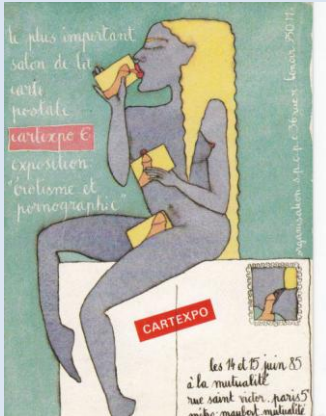

Mutualité - Cartexpo n° 6 des 14 et 15 juin 1985 – Dessin de Christine Lesueur

Collection Ronald MATTATIA