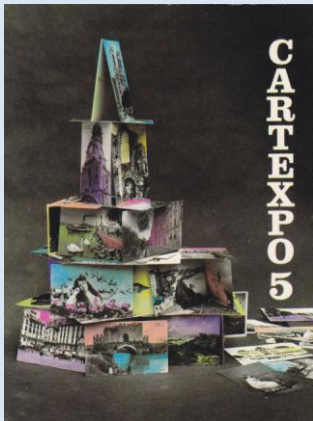

Mutualité - Cartexpo n° 5 des 4 et 5 janvier 1985 – Composition de Nadine Monnin

Verso milieu vertical : Organisation S.P.C.P.C. – Tél. 577.78.79

Collection Jean VEROT