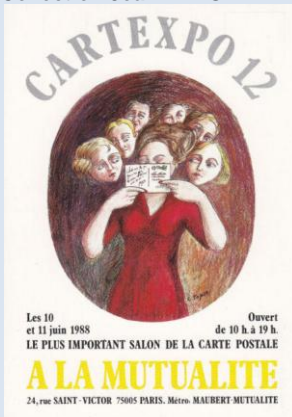

**Collection Jean VEROT**

**Collections Patrick BOUSSETON - Ronald MATTATIA - Jean VEROT**

**Mutualité - Cartexpo n° 13 des 6 et 7 janvier 1989 – Dessin de Ricardo Mosner**

**Verso milieu vertical : 88/11/8 – Suisse Imprimerie – 43 70 74 74**