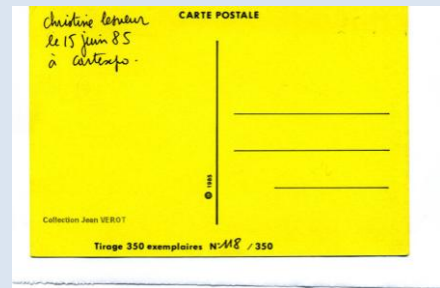

**Mutualité - Cartexpo n° 4 des 1<sup>er</sup> et 2 juin 1984 – Composition de Paul Jacquette**

**Verso milieu vertical : Organisation S.P.C.P.C. – Tél. 577.78.79**

**Collection Jean VEROT**

**Mutualité - Cartexpo n° 5 des 4 et 5 janvier 1985 – Composition de Nadine Monnin**

**Verso milieu vertical : Organisation S.P.C.P.C. – Tél. 577.78.79**

**Collection Jean VEROT**

**Mutualité - Cartexpo n° 6 des 14 et 15 juin 1985 – Dessin de Christine Lesueur**

**Collection Ronald MATTATIA**