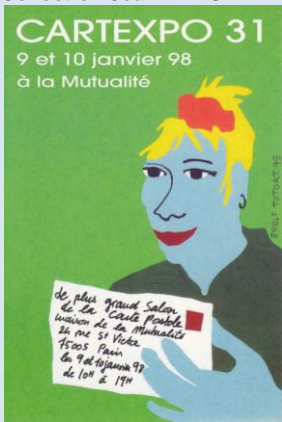

**Mutualité - Cartexpo n° 28 des 14 et 15 juin 1996 – Illustration Léon Max**

**Verso milieu vertical : 96/04 – Suisse Imprimerie Paris**

**Collection Patrick BOUSSETON**

**Mutualité - Cartexpo n° 29 des 10 et 11 janvier 1997 – Affiche de Martin Veyron**

**Collection Ronald MATTATIA**

**Collections Adhérents du CFCCP**

**Mutualité - Cartexpo n° 30 des 6 et 7 juin 1997 – Illustration de Allimdul**  
**Collection Ronald MATTATIA**

**Mutualité - Cartexpo n° 31 des 9 et 10 janvier 1998 – Illustration de Erolf Totort**  
**Verso milieu vertical : 97/11 – Suisse Imprimerie Paris**  
**Collection Jean VEROT**