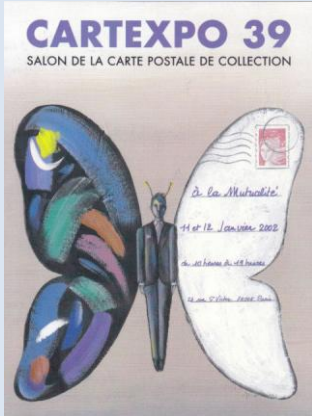

Collections Adhérents du CFCCP

Mutualité - Cartexpo n° 39 des 11 et 12 janvier 2002 – Affiche de Alain Gauthier

Verso milieu vertical : 09/01 – Suisse Imprimerie Paris

Collection Jean VEROT