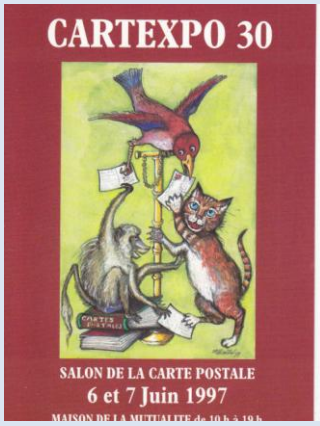

**Collections Adhérents du CFCCP**

**Mutualité - Cartexpo n° 27 des 12 et 13 janvier 1996 – Dessin de Michel Bridenne**

**Verso milieu vertical : 95/10 – Suisse Imprimerie Paris**

**Collection Jean VEROT**

**Mutualité - Cartexpo n° 28 des 14 et 15 juin 1996 – Illustration Léon Max**

**Verso milieu vertical : 96/04 – Suisse Imprimerie Paris**

**Collection Patrick BOUSSETON**

**Mutualité - Cartexpo n° 29 des 10 et 11 janvier 1997 – Affiche de Martin Veyron**

**Collection Ronald MATTATIA**

**Collections Adhérents du CFCCP**

**Mutualité - Cartexpo n° 30 des 6 et 7 juin 1997 – Illustration de Allimdul**  
**Collection Ronald MATTATIA**

**Mutualité - Cartexpo n° 31 des 9 et 10 janvier 1998 – Illustration de Erolf Totort**  
**Verso milieu vertical : 97/11 – Suisse Imprimerie Paris**  
**Collection Jean VEROT**