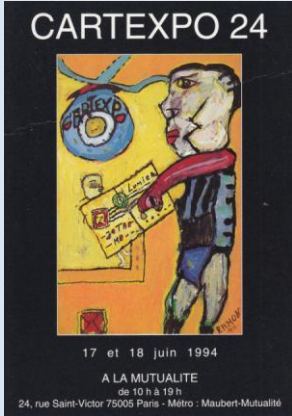

Vérfifié le 10 octobre 2016

Liste des cartes des salons 21 à 40

Mutualité - Cartexpo n° 21 du 8 et 9 janvier 1993 – Affiche d'Alex Varenne  
Verso milieu vertical : 92/11/14 – Suisse Imprimerie  
Collection Jean VEROT

Mutualité - Cartexpo n° 22 des 18 et 19 juin 1993 – Dessin de Philippe Lagaudrière  
Collection Ronald MATTATIA

Mutualité - Cartexpo n° 23 du 14 et 15 janvier 1994 – Photo Del Valle, Modèle N. Vernet  
Verso milieu vertical : 93/6/2 – Suisse Imprimerie  
Collection Jean VEROT

**Collections Adhérents du CFCCP**

**Mutualité - Cartexpo n° 24 des 17 et 18 juin 1994 – Illustration de Ramon Grimalt dit Ramon**  
**Verso milieu vertical : 94/5 – Suisse Imprimerie**  
**Collection Jean VEROT**