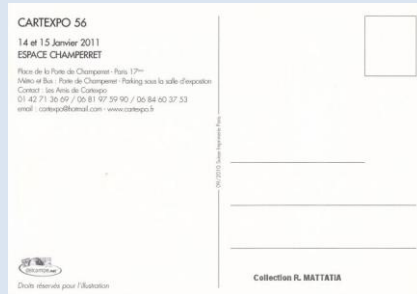

Collections Patrick BOUSSETON - Ronald MATTATIA - Jean VEROT

Espace Champerret - Cartexpo n° 56 des 14 et 15 janvier 2011

Mise en place des affiches informatique : Artwork : Tristan Abgrall

Verso milieu vertical : ???? Suisse Imprimerie Paris

Verso bas gauche : delcampe.net *Droits réservés pour l'illustration*

Collection Ronald MATTATIA