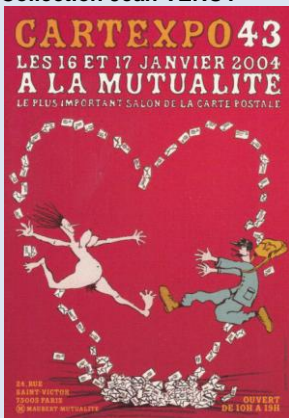

Vérfifié le 1^{er} juin 2016

Liste des cartes des salons 41 à 60

Mutualité - Cartexpo n° 41 des 10 et 11 janvier 2003 – Affiche de Tati Mouzo

Verso milieu vertical : 10/02 Suisse Imprimerie Paris

Collection Jean VEROT

Mutualité - Cartexpo n° 42 des 13 et 14 juin 2003 – Illustration de Aurélia Grandin

Verso milieu vertical : 04/2003 Suisse Imprimerie Paris

Collection Jean VEROT

Mutualité - Cartexpo n° 43 des 16 et 17 janvier 2004 – Graphisme de Jean-Max Maunoury

Verso milieu vertical : 10/2003 Suisse Imprimerie Paris

Collection Jean VEROT

Mutualité - Cartexpo n° 44 des 18 et 19 juin 2004 – Illustration de Anne Wilsdorf

Verso milieu vertical : 04/2004 Suisse Imprimerie Paris