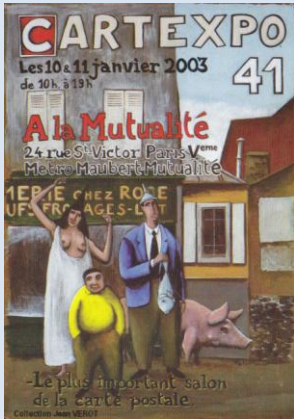

Vérfifié le 1^{er} juin 2016

Liste des cartes des salons 41 à 60

Mutualité - Cartexpo n° 41 des 10 et 11 janvier 2003 – Affiche de Tati Mouzo

Verso milieu vertical : 10/02 Suisse Imprimerie Paris

Collection Jean VEROT

Mutualité - Cartexpo n° 42 des 13 et 14 juin 2003 – Illustration de Aurélia Grandin

Verso milieu vertical : 04/2003 Suisse Imprimerie Paris

Collection Jean VEROT

Mutualité - Cartexpo n° 43 des 16 et 17 janvier 2004 – Graphisme de Jean-Max Maunoury

Verso milieu vertical : 10/2003 Suisse Imprimerie Paris

Collection Jean VEROT

Mutualité - Cartexpo n° 44 des 18 et 19 juin 2004 – Illustration de Anne Wilsdorf

Verso milieu vertical : 04/2004 Suisse Imprimerie Paris