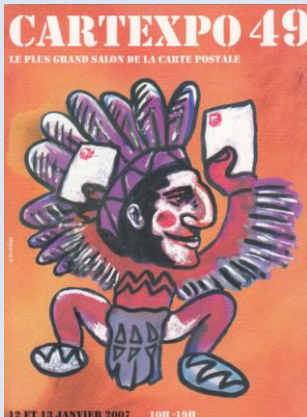

Verso milieu vertical : 09/2005 Suisse Imprimerie Paris

Collection Jean VEROT

Mutualité - Cartexpo n° 48 des 9 et 10 juin 2006 - Illustration de Henri Meyer (sculpteur et prof)

Verso milieu vertical : ???? Suisse Imprimerie Paris

Collection Ronald MATTATIA

Mutualité - Cartexpo n° 49 des 12 et 13 janvier 2007 – Illustration de Robert Zytynski

Verso milieu vertical : 10/2006 Suisse Imprimerie Paris

Verso bas gauche : delcampe.com

Collection Jean VEROT

Collections Patrick BOUSSET On - Ronald MATTATIA - Jean VEROT

Mutualité - Cartexpo n° 50 des 15 et 16 juin 2007 – Dessin de la Vache Noire (agence de graphistes)

Verso milieu vertical : 06/2007 Suisse Imprimerie Paris