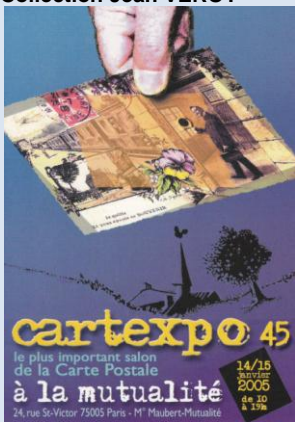

Mutualité - Cartexpo n° 45 des 14 et 15 janvier 2005 – Illustration de Christian Landrain

Verso milieu vertical : 10/2004 Suisse Imprimerie Paris

Collection Jean VEROT