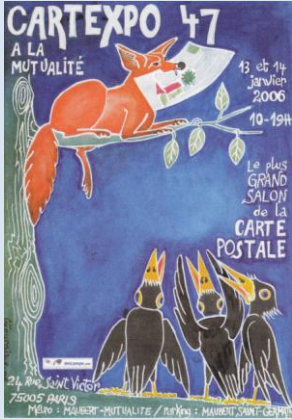

**Mutualité - Cartexpo n° 45 des 14 et 15 janvier 2005 – Illustration de Christian Landrain**

**Verso milieu vertical : 10/2004 Suisse Imprimerie Paris**

**Collection Jean VEROT**

**Mutualité - Cartexpo n° 46 des 3 et 4 juin 2005 – Illustration de Mélanie Dupas**

**Verso milieu vertical : 02/2005 Suisse Imprimerie Paris**

**Collection Jean VEROT**

**Collections Adhérents du CFCCP**

**Mutualité - Cartexpo n° 47 des 13 et 14 janvier 2006 – Illustration de Gaston Touraine**

**Verso milieu vertical : 09/2005 Suisse Imprimerie Paris**

**Collection Jean VEROT**

**Mutualité - Cartexpo n° 48 des 9 et 10 juin 2006 - Illustration de Henri Meyer (sculpteur et prof)**

**Verso milieu vertical : ???? Suisse Imprimerie Paris**

**Collection Ronald MATTATIA**

**Mutualité - Cartexpo n° 49 des 12 et 13 janvier 2007 – Illustration de Robert Zytynski**

**Verso milieu vertical : 10/2006 Suisse Imprimerie Paris**

**Verso bas gauche : delcampe.com**