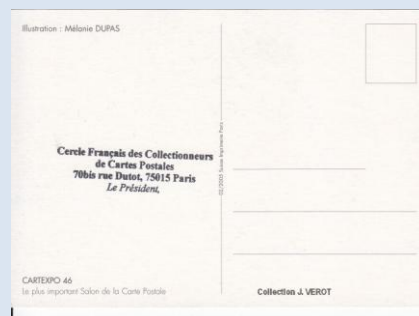

Mutualité - Cartexpo n° 46 des 3 et 4 juin 2005 – Illustration de Mélanie Dupas

Verso milieu vertical : 02/2005 Suisse Imprimerie Paris

Collection Jean VEROT