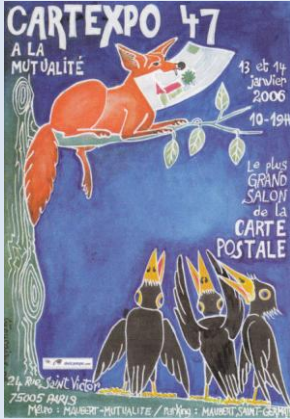

Verso milieu vertical : 02/2005 Suisse Imprimerie Paris

Collection Jean VEROT

Collections Patrick BOUSSET On - Ronald MATTATIA - Jean VEROT

Mutualité - Cartexpo n° 47 des 13 et 14 janvier 2006 – Illustration de Gaston Touraine

Verso milieu vertical : 09/2005 Suisse Imprimerie Paris

Collection Jean VEROT

Mutualité - Cartexpo n° 48 des 9 et 10 juin 2006 - Illustration de Henri Meyer (sculpteur et prof)

Verso milieu vertical : ???? Suisse Imprimerie Paris

Collection Ronald MATTATIA

Mutualité - Cartexpo n° 49 des 12 et 13 janvier 2007 – Illustration de Robert Zytynski

Verso milieu vertical : 10/2006 Suisse Imprimerie Paris

Verso bas gauche : delcampe.com

Collection Jean VEROT