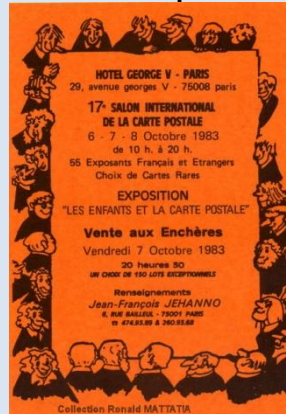

Collections Ronald MATTATIA et Jean VEROT

Vérfifié le 16 janvier 2016

Vous trouverez ci-dessous quelques exemples de billets d'entrée de format F1 de dimension 8,8*13,8 et de billets d'entrée à demi-tarif de format F2 de dimension 10,5*15. Si vous en avez d'autres, ne manquez pas de nous contacter. Merci d'avance.

F1 – 13è salon international de la carte postale - George 5 du 8 au 10 octobre 1981-

F1 – 14è salon international de la carte postale - George 5 du 22 au 24 avril 1982

Collections Ronald MATTATIA et Jean VEROT

F1 – 15è salon international de la carte postale - George 5 du 7 au 9 octobre 1982

F1 – 16è salon international de la carte postale - George 5 du 21 au 23 avril 1983

F1 – 17è salon international de la carte postale - George 5 du 6 au 8 octobre 1983