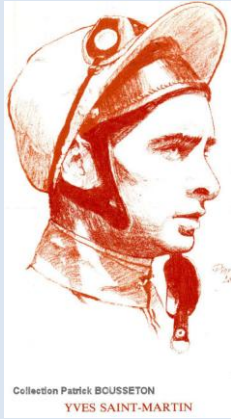

Yves St-Martin – Illustration de Pierre Levé

Collection Patrick BOUSSETON