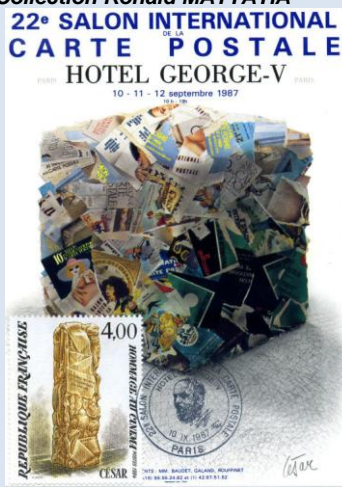

Collection Ronald MATTATIA