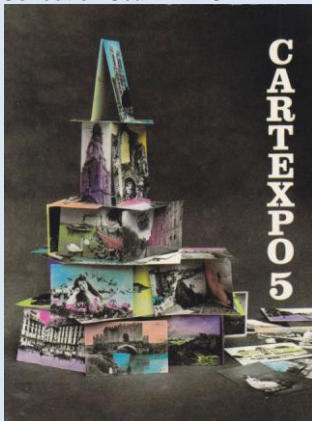

Mutualité - Cartexpo n° 5 des 4 et 5 janvier 1985 – Composition de Nadine Monnin

Verso milieu vertical : Organisation S.P.C.P.C. – Tél. 577.78.79

Collection Jean VEROT