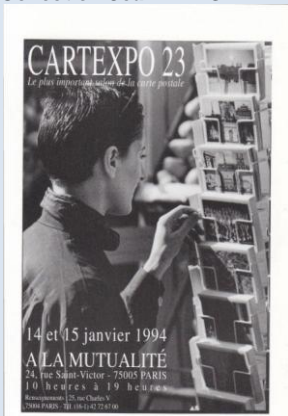

Mutualité - Cartexpo n° 23 du 14 et 15 janvier 1994 – Photo Del Valle, Modèle N. Vernet

Verso milieu vertical : 93/6/2 – Suisse Imprimerie

Collection Jean VEROT