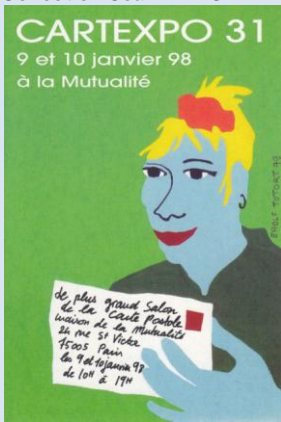

**Mutualité - Cartexpo n° 28 des 14 et 15 juin 1996 – Illustration Léon Max**

**Verso milieu vertical : 96/04 – Suisse Imprimerie Paris**

**Collection Patrick BOUSSETON**

**Mutualité - Cartexpo n° 29 des 10 et 11 janvier 1997 – Affiche de Martin Veyron**

**Collection Ronald MATTATIA**

**Collections Adhérents du CFCCP**

**Mutualité - Cartexpo n° 30 des 6 et 7 juin 1997 – Illustration de Allimdul**  
**Collection Ronald MATTATIA**

**Mutualité - Cartexpo n° 31 des 9 et 10 janvier 1998 – Illustration de Erolf Totort**  
**Verso milieu vertical : 97/11 – Suisse Imprimerie Paris**  
**Collection Jean VEROT**