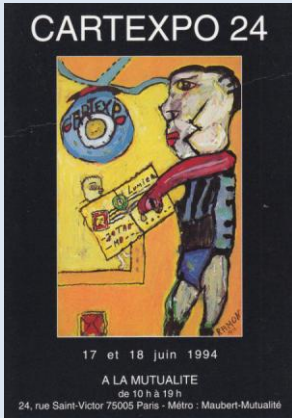

Vérfifié le 27 décembre 2016

Liste des cartes des salons 21 à 40

Mutualité - Cartexpo n° 21 du 8 et 9 janvier 1993 – Affiche d'Alex Varenne

Verso milieu vertical : 92/11/14 – Suisse Imprimerie

Collection Jean VEROT

Mutualité - Cartexpo n° 22 des 18 et 19 juin 1993 – Dessin de Philippe Lagaudrière

Collection Ronald MATTATIA

Mutualité - Cartexpo n° 23 du 14 et 15 janvier 1994 – Photo Del Valle, Modèle N. Vernet

Verso milieu vertical : 93/6/2 – Suisse Imprimerie

Collection Jean VEROT

**Collections Adhérents du CFCCP**

**Mutualité - Cartexpo n° 24 des 17 et 18 juin 1994 – Illustration de Ramon Grimalt dit Ramon**  
**Verso milieu vertical : 94/5 – Suisse Imprimerie**  
**Collection Jean VEROT**