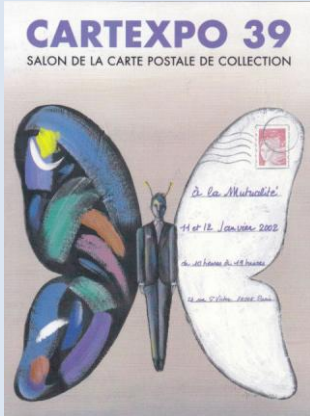

Collections Adhérents du CFCCP

Mutualité - Cartexpo n° 39 des 11 et 12 janvier 2002 – Affiche de Alain Gauthier

Verso milieu vertical : 09/01 – Suisse Imprimerie Paris

Collection Jean VEROT