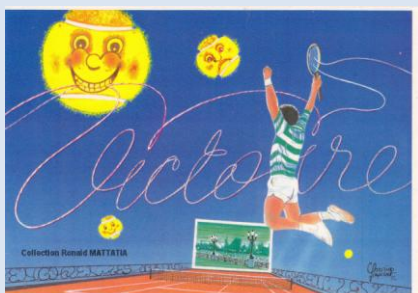

12 – Recherches actives

13 – Création – CLAUDIUS
Tirage 1500 ex.
Collection Ronald MATTATIA