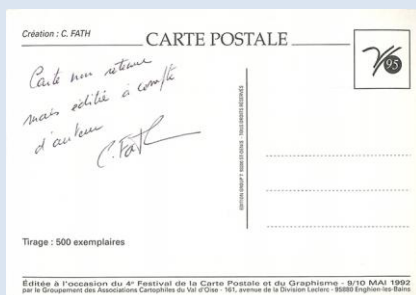

4^{ème} festival des 9 et 10 mai 1992.

1 carte sans numérotation, 50 cartes numérotées avec un chiffre. 18 cartes recensées.

Cartes sans numérotation

1 Création : C. FATH

Tirage : 500 ex.

Collection Patrick BOUSSETON

Cartes numérotées avec un chiffre

1 – Création – AMAN

Tirage 1500 ex.

Collection Ronald MATTATIA

2 – Recherches actives

Collection adhérents du CFCCP

3 – Création – Monique BRUEL « Peinture originale « Ressourcez-vous en Val d'Oise » » Tirage 1500 ex. Collection Ronald MATTATIA