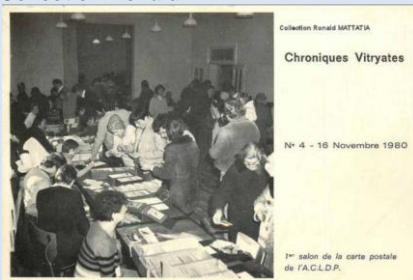

0 – Vitry le François le 16 novembre 1980

1er salon de la carte postale de l'A.C.L.D.P.

Chroniques Vytriates

Collection Ronald MATTATIA