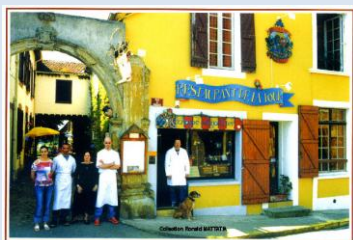

1 – Simacourbe le 20 juin 2004
6ème bourse de collections
Collection Ronald MATTATIA

Inauguration du *Central Park*

Lembeye – 19 mai 2004 – Restaurant de la Tour

1 – Simacourbe le 19 juin 2005
7ème bourse de collections
Collection Ronald MATTATIA

(scan du recto en attente)