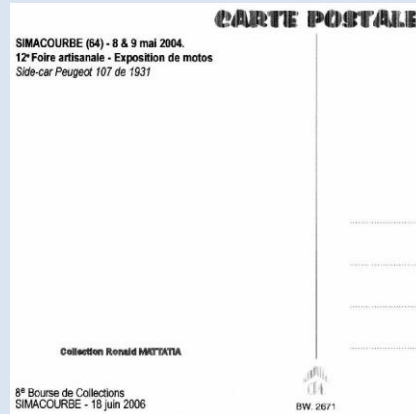

Collection Adhérents du CFCCP

1 – Simacourbe le 18 juin 2006

8ème bourse de collections

8 & 9 mai 2004 12e foire artisanale - Exposition de motos – Side-Car Peugeot 107 de 1931

Collection Ronald MATTATIA