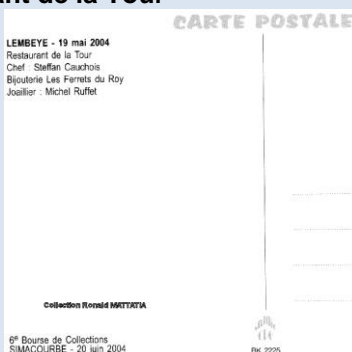

1 – Simacourbe le 20 juin 2004
6ème bourse de collections
Collection Ronald MATTATIA

Inauguration du *Central Park*

Lembeye – 19 mai 2004 – Restaurant de la Tour

1 – Simacourbe le 19 juin 2005
7ème bourse de collections
Collection Ronald MATTATIA

(scan du recto en attente)