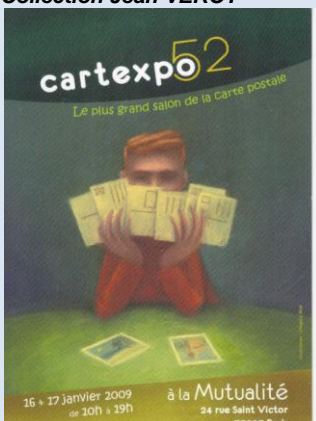

Collection Jean VEROT

0 - Mutualité – CARTEXPO 52 des 16 et 17 janvier 2009

Verso milieu vertical : Illustration : Grégory Béal

Verso bas gauche : delcampe.net

Collection Jean VEROT

Collections Adhérents du CFCCP