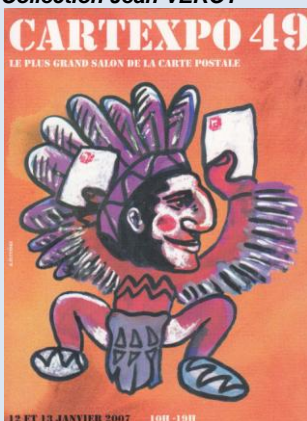

carte numérotée

Collection Jean VEROT

0 - Mutualité – CARTEXPO 48 des 9 et 10 juin 2006

Illustration : Henri MEYER (sculpteur et prof)

Verso milieu vertical : ???? Suisse Imprimerie Paris

Collection Ronald MATTATIA

0 - Mutualité – CARTEXPO 49 des 12 et 13 janvier 2007

Illustration : Robert ZYTYNSKI

Verso milieu vertical : 10/2006 Suisse Imprimerie Paris

Collection Jean VEROT

Collections Adhérents du CFCCP

0 - Mutualité – CARTEXPO 50 des 15 et 16 juin 2007