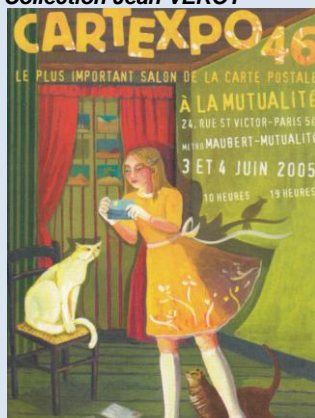

Illustration Anne WILSDORF

Verso milieu vertical : 04/2004 Suisse Imprimerie Paris

carte numérotée

Collection Jean VEROT

0 - Mutualité – CARTEXPO 45 des 14 et 15 janvier 2005

Illustration : Christian LANDRAIN

Verso milieu vertical : 10/2004 Suisse Imprimerie Paris

carte numérotée

Collection Jean VEROT

0 - Mutualité – CARTEXPO 46 des 3 et 4 juin 2005

Illustration : Mélanie DUPAS

Verso milieu vertical : 02/2005 Suisse Imprimerie Paris

carte numérotée

Collection Jean VEROT

Collections Adhérents du CFCCP

0 - Mutualité – CARTEXPO 47 des 13 et 14 janvier 2006

Illustration : Gaston TOURAINE

Verso milieu vertical : 09/2005 Suisse Imprimerie Paris