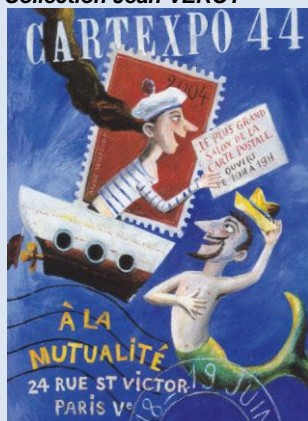

Collections Adhérents du CFCCP

0 - Mutualité – CARTEXPO 44 des 18 et 19 juin 2004

Illustration Anne WILSDORF

Verso milieu vertical : 04/2004 Suisse Imprimerie Paris

carte numérotée

Collection Jean VEROT