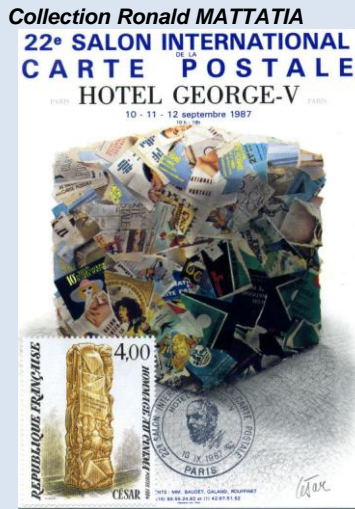

Collections Adhérents du CFCCP

0 - 22è Salon International de la carte Postale du George 5 les 10 – 11 – 12 septembre 1987

Au verso milieu vertical : Tous droits réservés MM. Baudet – Galand – Rouffinet. et Reproduction interdite – imprimé ARTE Paris