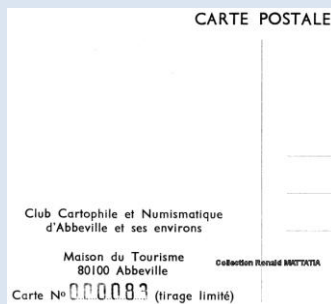

carte numérotée (tirage limité)

Collection Jean VEROT

0 – Abbeville le 3 juillet 1983

2<sup>ème</sup> bourse d'échanges cartes postales – monnaies – vieux papiers

Carte numérotée (tirage limité)

Collection Ronald MATTATIA