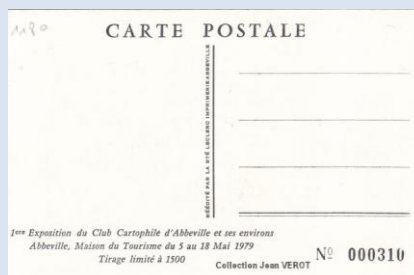

Collections des adhérents du CFCCP

Modifié le 21 novembre 2019

Région 11 – Département 80 – Le club Cartophile d'Abbeville

Organisé par le Club Cartophile d'Abbeville et de ses environs, des expositions commencées en 1979 et continuées en 1980 et 1981. De 1982 à 1984 les manifestations s'intitulent Bourse d'Echanges, série numérotée de 1 à 3. En 1985 commence une autre série numérotée, intitulée Foire toutes Collections. La dernière Foire toutes Collections enregistrée est la 25ème du 27 juin 2010. 33 cartes recensées (25 + 8).

Recherches actives série des expositions : années 1980 et 1981

Recherches actives série des bourses d'échanges : années 1983 et 1984

Recherches actives série Foire toutes Collections :

années 1985 – 1988 – 1990 – 1991- 1992 – 1993 – 1995 à 2003 – 2006 – 2007 – 2011 et suivantes

0 – Abbeville du 5 au 18 mai 1979

1ère exposition du club cartophile d'Abbeville et ses environs

Dimension 13,5*8,7 - Tirage limité à 1500 ex. numérotés

Collection Jean VEROT