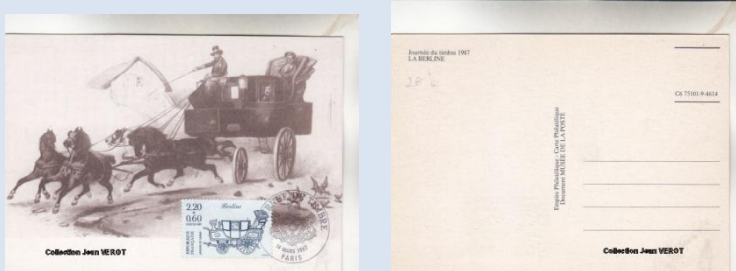

Rembrandt

Dimension 15*10,5

Collection Jean VEROT

1984 17 mars – Cachet Gap - Van LOO « Diderot écrivant une lettre »
Dimension 15*10,5
Collection Jean VEROT

1987 14 mars – Cachet Paris - La Berline
Dimension 15*10,5
Collection Jean VEROT