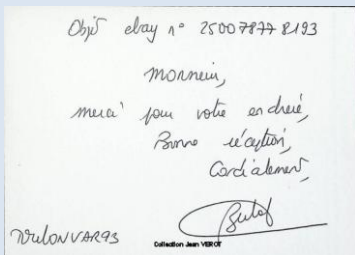

2004 1er janvier – Cachet Imprimerie des Timbres Poste Périgueux
Souvenir offert par LA POSTE
Dimension 14,5*10,4
Collection Jean VEROT