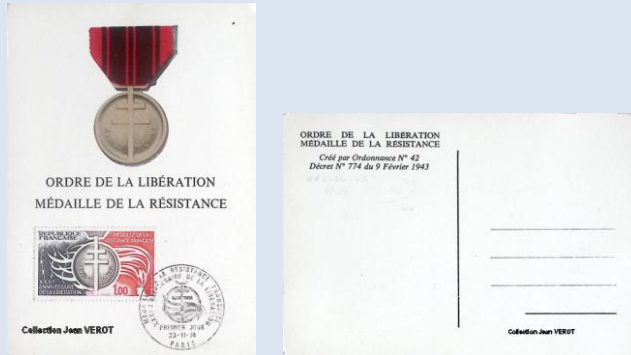

Les cartes CPM – Les grandes séries des associations cartophiles

1974 23 novembre – Cachet Paris
Ordre de la Libération – Médaille de la Résistance
Collection Jean VEROT