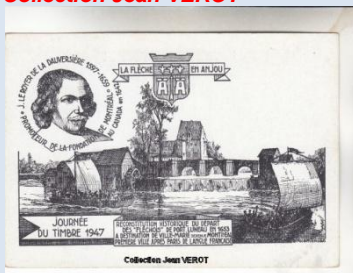

Collection Jean VEROT

1944 9 décembre – Cachet Clermont-Ferrand
Renouard de Villayer
Dimension 15*10,5

Collection Jean VEROT

1947 – Cachet
La Flèche en Anjou
Dimension 14*9,8

Collection Jean VEROT

Les cartes CPM – Les grandes séries des associations cartophiles