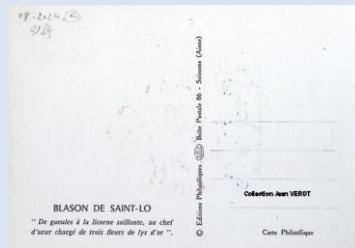

1966 17 décembre – Cachet Saint-Lo
Blason de la Ville de Saint-Lo
Collection Jean VEROT