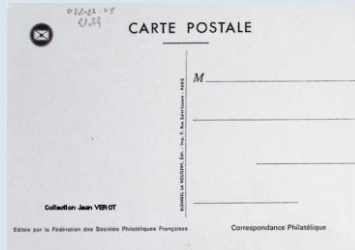

1973 24 mars – Cachet Paris
Relais de Poste
Dimension 15*10,5
Collection Jean VEROT

Les cartes CPM – Les grandes séries des associations cartophiles

1978 8 avril – Cachet Rennes

Relevage du courrier en 1900

MORDELLES 29 et 30 avril 1978 - Exposition philatélique

Dimension 15*10,5

Collection Jean VEROT

1981 7 mars – Cachet C ...

Francisco de Goya (1746-1828)

Dimension 15*10,5

Collection Jean VEROT

1981 26 février – Cachet Gap