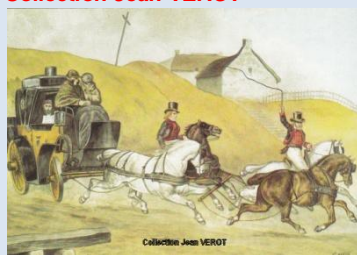

B07 – Malle-poste de 1ère Section 2ème Division 1843 Musée de la Poste 1986

Collection Jean VEROT