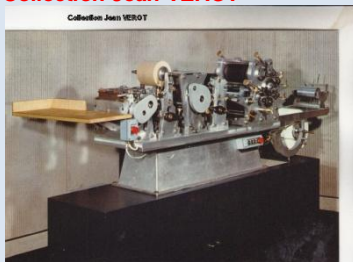

B11 - Yvon – 12/1077

Salle n° 10 La Fabrication des Timbres-Poste Rotative taille-douce trois couleurs

Collection Jean VEROT