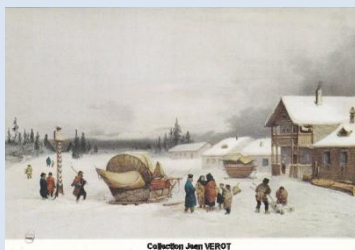

B04 – Maison de la Poste près de Saint-Petersbourg d'après dessin et lithographie de Lauvergne

Collection Jean VEROT