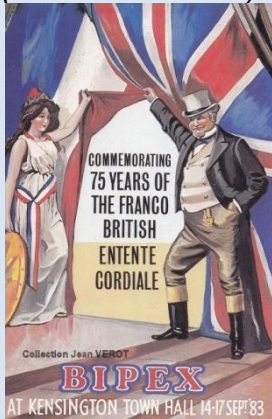

Les salons CPM – Pays étrangers

5044 - Bipex 1983 – Kensington Town Hall du 14 au 17 septembre
Bipex Postcard N° 5
Dimension 14*9
(Collection Jean VEROT)