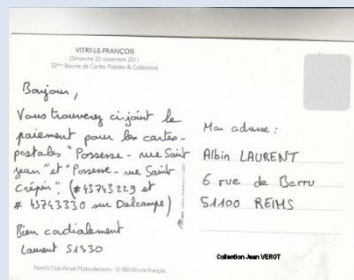

0 – Vitry-le-François de 2004 à 2010

25ème à 31ème bourse aux cartes postales

Nous recherchons le scan recto et verso de la ou des carte(s) commémoratives

1 - Vitry le François en 2011

32ème Bourse de Cartes Postales & Collections

Collection Jean VEROT