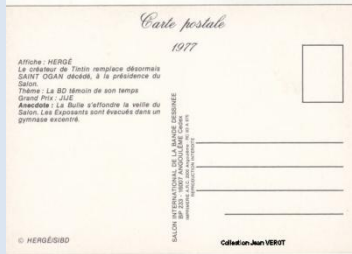

## Les Salons CPM – Liste par département

2 - BD1 - Angoulême 4 du 21 au 23 janvier 1977

Affiche : HERGE – Grand Prix : JIJE

Thème : La BD témoin de son temps

**HERGE/S/BD**

Collection Jean VEROT

2 - BD1 - Angoulême 5 du 20 au 22 janvier 1978