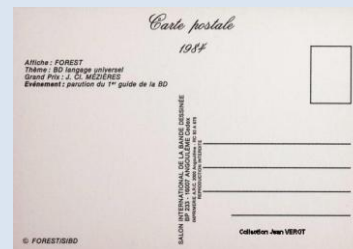

GILLON/S/BD

Collection Jean VEROT

2 – BD1 - Angoulême 11 du 27 au 29 janvier 1984

Affiche : FOREST – Grand Prix : J. Cl. MEZIERES

Thème : BD lagage universel

FOREST/S/BD

Collection Jean VEROT