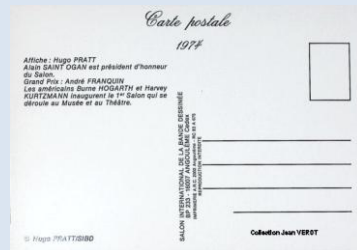

Les Salons CPM – Liste par département

Modifié le 8 novembre 2024

Le salon international de la bande dessinée

NOUVELLE AQUITAINE – 16 Charente

Le grand salon international de la bande dessinée d'Angoulême ne pouvait pas se passer de cartes postales commémoratives. Vous trouverez ci-dessous une tentative de classement dont nous attendons votre aide précieuse pour la compléter.

54 cartes recensées avec un série de 30 cartes, 2 portfolios de 16 cartes et 8 autres cartes

Recherches actives des années 1990 à 1995 - 1997 – 2000 – 2002 – 2004 et suivantes et toutes les cartes manquantes.

Série BD 1

2 – BD1 - Angoulême 1 du 25 au 27 janvier 1974

Affiche : Hugo PRATT – Grand Prix : André FRANQUIN

Les américains Burne HOGARTH et Harvey KURTZMANN inaugurent le 1er salon qui se déroule au Musée et au Théâtre

Hugo PRATT/S/BD

Collection Jean VEROT