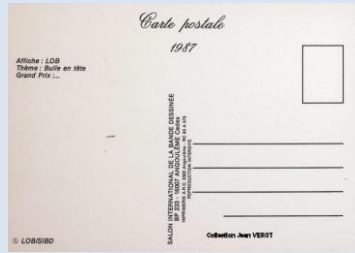

Les Salons CPM – Liste par département