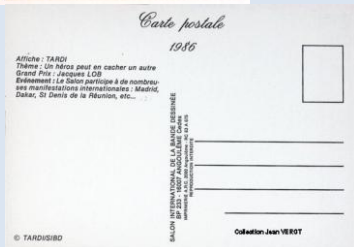

2 – BD1 - Angoulême 13 du 24 au 26 janvier 1986
Affiche : TARDI – Grand Prix : Jacques LOB
Thème : Un héros peut en cacher un autre

TARDI/S/BD

Collection Jean VEROT