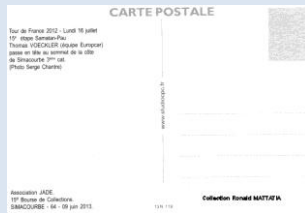

Les salons CPM – Villes sélectionnées

1 – Simacourbe en juin 2010
12ème bourse de collections
Recherches actives

1 – Simacourbe en juin 2011
13ème bourse de collections
Recherches actives

1 – Simacourbe en juin 2012
14ème bourse de collections
Recherches actives

1 – Simacourbe le 9 juin 2013
15ème bourse de collections
Tour de France 2012 – Lundi 16 juillet 15ème étape Samatan-Pau
Photo Serge CHANTRE
Collection Ronald MATTATIA