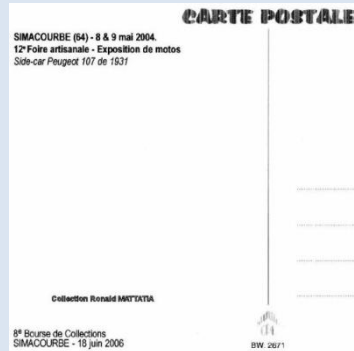

Les salons CPM – Villes sélectionnées

1 – Simacourbe le 18 juin 2006

8ème bourse de collections

8 & 9 mai 2004 12ème foire artisanale - Exposition de motos – Side-Car Peugeot 107 de 1931

Collection Ronald MATTATIA