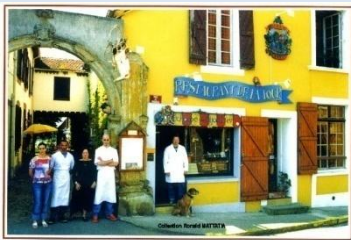

Les salons CPM – Villes sélectionnées

1 – Simacourbe le 20 juin 2004
6ème bourse de collections
Collection Ronald MATTATIA

Inauguration du *Central Park*

Lembeye – 19 mai 2004 – Restaurant de la Tour

1 – Simacourbe le 19 juin 2005
7ème bourse de collections
Collection Ronald MATTATIA

(scan du recto en attente)