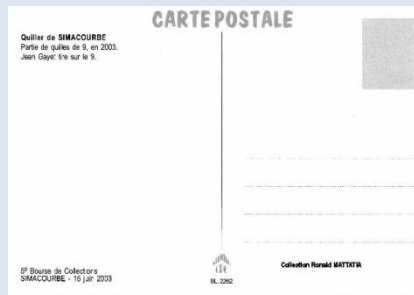

1 – Simacourbe le 13 juin 1999

1^{ère} bourse de collections

1906 Ecole de Filles Château Etchebaster – 1999 Ecole Primaire classes de Mme et M. HOURCADE

Association JADE – Edition l'Oeil

Collection Ronald MATTATIA

1 – Simacourbe le 18 juin 2000

2^{ème} bourse de collections

Le Château de Parage

Association JADE – Edition l'Oeil

Collection Ronald MATTATIA

Les salons CPM – Villes sélectionnées

1 – Simacourbe le 17 juin 2001
3^{ème} bourse de collections
Le Bureau de Poste
Association JADE – Edition l'OEIL
Collection Ronald MATTATIA

1 – Simacourbe le 16 juin 2002
4^{ème} bourse de Collections
Place de la Chataignerie (Photo G.H. BELILE)
Association JADE – Edition l'OEIL
Collection Jean VEROT

1 – Simacourbe le 15 juin 2003
5^{ème} bourse de collections
Quillier de Simacourbe – Partie de quilles de » 9, en 2003. Jean Gayet tire sur le 9.
Collection Ronald MATTATIA