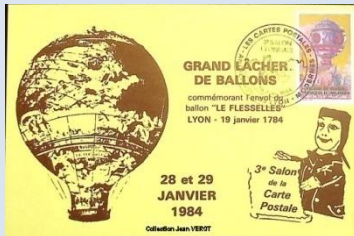

Les salons CPM – Villes sélectionnées

7 – carte pirate - Illustrateur Jean-Claude SIZLER
Rallye cartophile de SIZI EXPO LYON 84
L'ESCARGOT N° 54
Tirage limité 100 ex numérotés
Collection Jean VEROT

Grand Lâcher de ballons Collection Jean VEROT

Recto et verso jaune

Recto et verso rouge

Recto et verso bleu