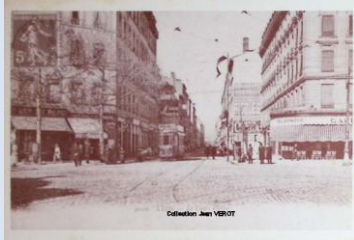

0 - Visiteurs du 5e salon de la carte postale ...
Tirage numérotés
Collection Jean VEROT