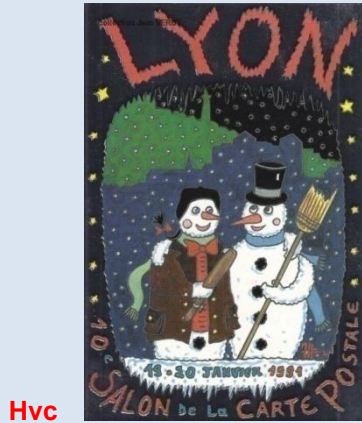

Les salons CPM – Villes sélectionnées

A rechercher - 0 - Lyon les 19 et 20 janvier 1991
10ème Salon de la Carte Postale LYON
Collection Jean VEROT

Hvc