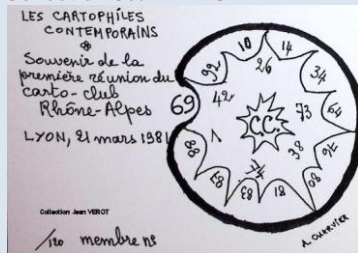

2- Lyon (date à définir)

PALAIS DES CONGRES INTERNATIONAUX

Collection Jean VEROT

2- Lyon (date à définir)

Vous êtes collectionneur de cartes ? Faites-le nous savoir !

Collection Jean VEROT

0369

Vous collectionnez les cartes postales publicitaires ?

50, rue Voltaire

69003 LYON

Collection Jean VEROT

0– Lyon le 21 mars 1981

Les cartophiles contemporains

Souvenir de la première réunion du carto-club Rhones-Alpes

Dessin A. CHARVIER - Tirage 120 ex

Collection Jean VEROT

2 – aéroport de Bron le 24 mai 1981

Meeting aérien organisé par le centre intercubs dans le cadre du MAI de LYON

Carte numérotée

Collection Jean VEROT

2 – Primatiale St-Jean premier jour le 30 mai 1981

Lyon en 1500 d'après DREVET