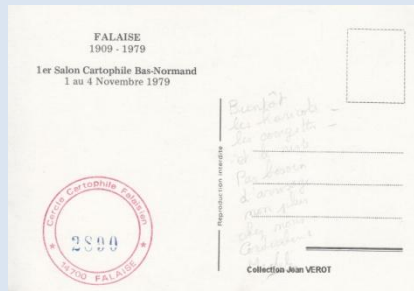

0 – Falaise du 1 au 4 novembre 1979

1er salon cartophile Bas-Normand

Carte numérotée

(Collection Jean VEROT)