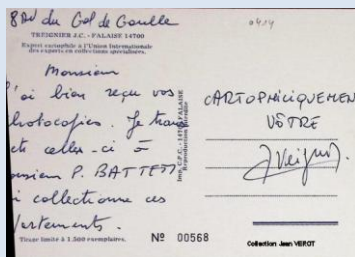

(scan du verso en attente)

4 – Falaise (date à identifier)
La carte postale permet les échanges amicaux
TREIGNIER J.C.
Expert cartophile à l'Union internationale des experts en collections spécialisées
Tirage limité à 1500 ex. numérotés
Collection Jean VEROT – scan en attente