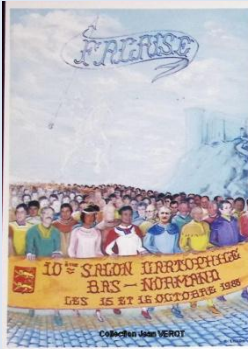

(Collection Ronald MATTATIA)

(scan du verso en attente)

0 – Falaise les 15 et 16 octobre 1988  
10ème salon cartophile Bas-Normand  
Composition Georges LAUDO

Tirage : 2000 ex dont 1500 numérotés

Collection Jean VEROT