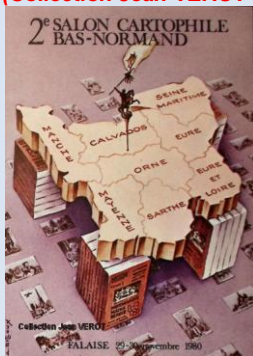

Tirage limité à 13000 ex. numérotés

**Collection Jean VEROT**

**0 – Falaise du 1 au 4 novembre 1979**

**1<sup>er</sup> salon cartophile Bas-Normand**

**Carte numérotée**

**(Collection Jean VEROT)**

**0 – Falaise les 29 et 30 novembre 1980**

**2<sup>ème</sup> salon cartophile Bas-Normand**

**NORMANDIE – MAINE – BEAUCE par J.G. NEUDIN et J.-C. TREIGNIER**

**Tirage : 2000 ex numérotés**

**(Collection Jean VEROT)**