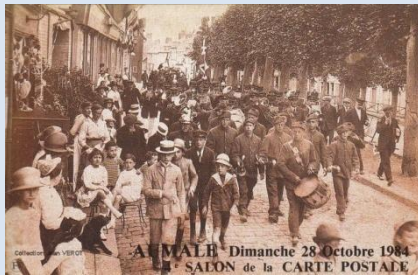

0 - Aumale le 28 octobre 1984

4ème salon de la carte postale

Tirage limité à 1000 ex numérotés

Dimension 9*14

Collection Jean VEROT