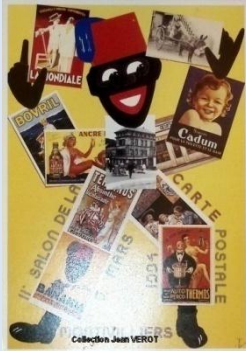

0 – Montivilliers le 6 mars 1994

11ème salon de la carte postale

Composition originale de Jean-Paul ALINAND

Tirage 2000 ex. numérotés

Collection Jean VEROT