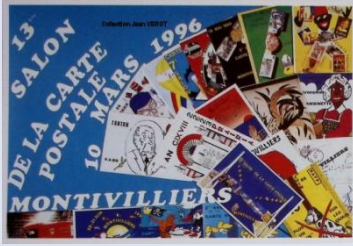

Composition originale de Jean-Paul ALINAND

Tirage limité à 2000 ex. numérotés

Collection Jean VEROT

Les salons CPM – Villes sélectionnées

0 – Montivilliers le 10 mars 1996
13^{ème} salon de la carte postale
Composition originale de Jean-Paul ALINAND
Tirage limité à 2000 ex. numérotés
Collection Jean VEROT