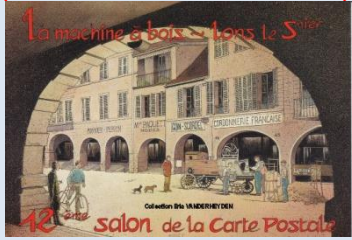

Les salons CPM – Villes sélectionnées

0 – Lons-Le-Saunier le 25 février 2001
12ème salon de la Carte Postale
LARSEN 2000 – carte numérotée

(Collection Eric VANDERHEYDEN)