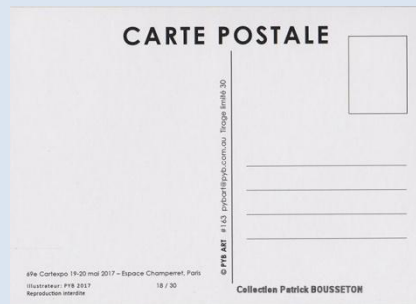

7 - Champerret – CARTEXPO 69 des 19 et 20 mai 2017

Carte 69A – PYB ART #163 pybart@pyb.com.au Tirage limité 30

Collection Patrick BOUSSETON