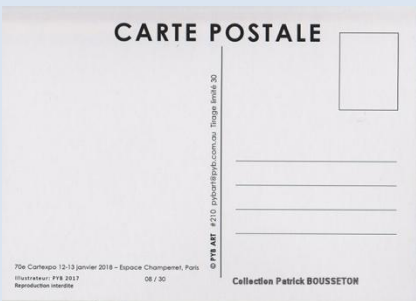

7 - Champerret – CARTEXPO 70 des 12 et 13 janvier 2018

Carte 70A – PYB ART #210 pybart@pyb.com.au Tirage limité 30

Collection Patrick BOUSSETON