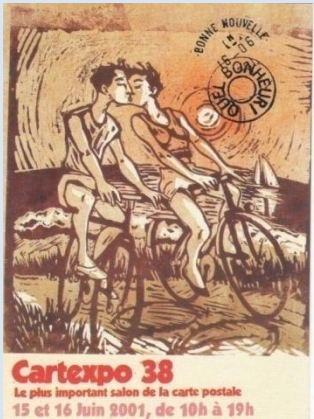

Les salons CPM – Villes sélectionnées

0 - Mutualité – CARTEXPO 38 des 15 et 16 juin 2001

Affiche de COIRON

Verso milieu vertical : 03/01 – Suisse Imprimerie Paris
carte numérotée

Collection Jean VEROT