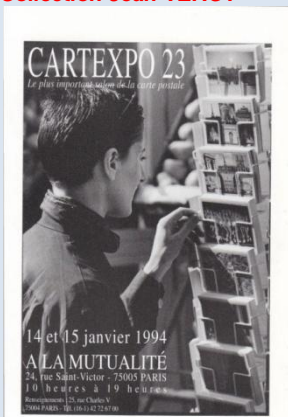

Collection Jean VEROT

0 - Mutualité – CARTEXPO 23 du 14 et 15 janvier 1994

Photo DEL VALLE, Modèle N. VERNET

Verso milieu vertical : 93/6/2 – Suisse Imprimerie

Collection Jean VEROT

Les salons CPM – Villes sélectionnées

0 - Mutualité – CARTEXPO 24 des 17 et 18 juin 1994

Illustration Ramon GRIMALT dit RAMON

Verso milieu vertical : 94/5 – Suisse Imprimerie

carte numérotée

Collection Jean VEROT

0 - Mutualité – CARTEXPO 25 des 14 et 15 janvier 1995