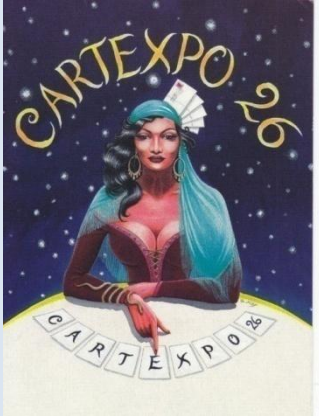

Collection Jean VEROT

0 - Mutualité – CARTEXPO 23 du 14 et 15 janvier 1994

Photo DEL VALLE, Modèle N. VERNET

Verso milieu vertical : 93/6/2 – Suisse Imprimerie

Collection Jean VEROT

Les salons CPM – Villes sélectionnées

0 - Mutualité – CARTEXPO 24 des 17 et 18 juin 1994

Illustration Ramon GRIMALT dit RAMON

Verso milieu vertical : 94/5 – Suisse Imprimerie

carte numérotée

Collection Jean VEROT

0 - Mutualité – CARTEXPO 25 des 14 et 15 janvier 1995

Toni UNGERER

carte numérotée – Tirage limité à 4000 ex.

Collection Jean VEROT

Toni UNGERER

CARTEXPO 25

carte numérotée – Tirage limité à 500 ex.

Collection Jean VEROT

Les salons CPM – Villes sélectionnées

0 - Mutualité – CARTEXPO 26 des 2 et 3 juin 1995

Illustration : G. KEY

Verso milieu vertical : 95/04 – Suisse Imprimerie Paris
carte numérotée

Collection Jean VEROT

0 - Mutualité – CARTEXPO 27 des 12 et 13 janvier 1996