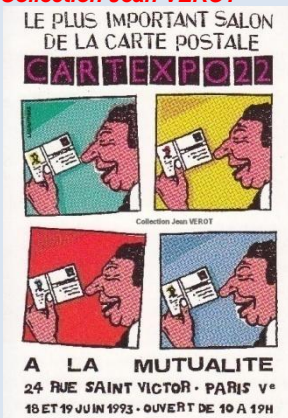

Affiche d'Alex VARENNE

Verso milieu vertical : 92/11/14 – Suisse Imprimerie
carte numérotée

Collection Jean VEROT

0 - Mutualité - CARTEXPO 22 des 18 et 19 juin 1993

Philippe LAGAUDRIERE

Verso milieu vertical : 92/5/2 – Suisse Imprimerie
carte numérotée

Collection Jean VEROT

0 - Mutualité – CARTEXPO 23 du 14 et 15 janvier 1994

Photo DEL VALLE, Modèle N. VERNET

Verso milieu vertical : 93/6/2 – Suisse Imprimerie

Collection Jean VEROT

Les salons CPM – Villes sélectionnées