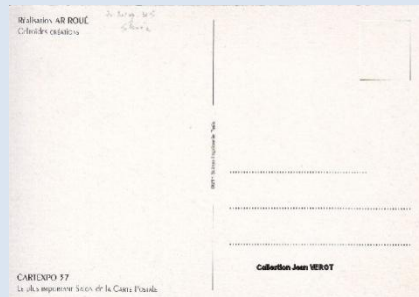

Réalisation AR ROUE

Verso milieu vertical : 00/11 – Suisse Imprimerie Paris

Collection Jean VEROT

Les salons CPM – Villes sélectionnées

0 - Mutualité – CARTEXPO 38 des 15 et 16 juin 2001

Affiche de COIRON

Verso milieu vertical : 03/01 – Suisse Imprimerie Paris
carte numérotée