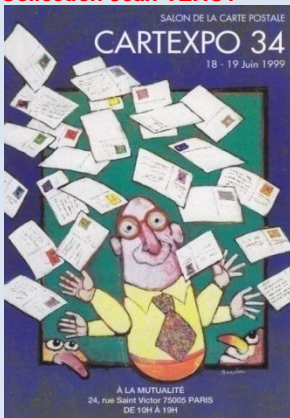

0 - Mutualité – CARTEXPO 34 des 18 et 19 juin 1999
Affiche de BORREDON
Verso milieu vertical : 99/04 – Suisse Imprimerie Paris
carte numérotée

Collection Jean VEROT