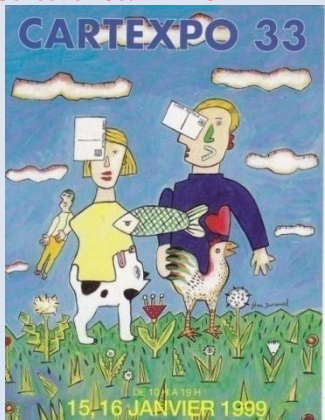

0 - Mutualité – CARTEXPO 33 des 15 et 16 janvier 1999
Affiche de Jean DURANEL
Verso milieu vertical : 98/10– Suisse Imprimerie Paris
carte numérotée

Collection Jean VEROT