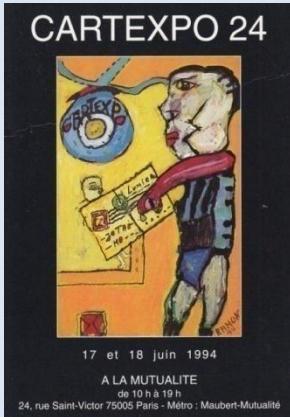

Affiche d'Alex VARENNE

Verso milieu vertical : 92/11/14 – Suisse Imprimerie
carte numérotée

Collection Jean VEROT

0 - Mutualité - CARTEXPO 22 des 18 et 19 juin 1993

Philippe LAGAUDRIERE

Verso milieu vertical : 92/5/2 – Suisse Imprimerie
carte numérotée

Collection Jean VEROT

0 - Mutualité – CARTEXPO 23 du 14 et 15 janvier 1994

Photo DEL VALLE, Modèle N. VERNET

Verso milieu vertical : 93/6/2 – Suisse Imprimerie

Collection Jean VEROT

Les salons CPM – Villes sélectionnées

0 - Mutualité – CARTEXPO 24 des 17 et 18 juin 1994

Illustration Ramon GRIMALT dit RAMON

Verso milieu vertical : 94/5 – Suisse Imprimerie

carte numérotée

Collection Jean VEROT

0 - Mutualité – CARTEXPO 25 des 14 et 15 janvier 1995