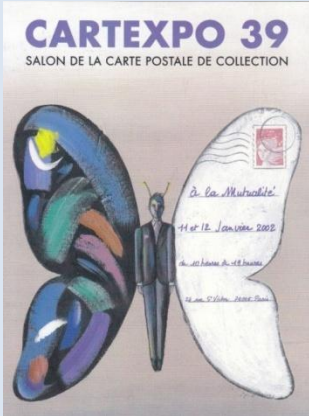

Collection Jean VEROT

0 - Mutualité – CARTEXPO 39 des 11 et 12 janvier 2002

Affiche de Alain AUTHIER

Verso milieu vertical : 09/01 – Suisse Imprimerie Paris

Collection Jean VEROT

0 - Mutualité - CARTEXPO 40 des 14 et 15 juin 2002