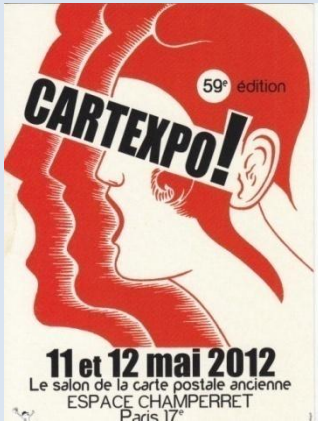

Les salons CPM – Villes sélectionnées

0 - Espace Champerret – CARTEXPO 59 des 11 et 12 mai 2012

Organisation : Les amis de Cartexpo – www.cartexpo.fr

Verso milieu vertical : 01/2012 Suisse Imprimerie Paris

Verso bas gauche : delcampe.net *Droits réservés pour l'illustration*

Collection Jean VEROT