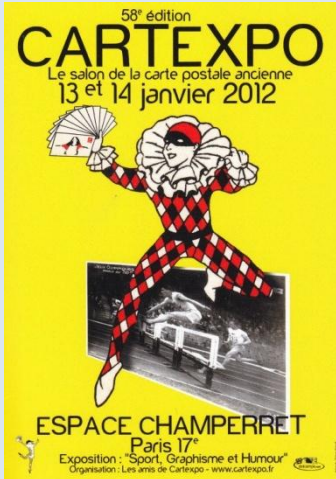

0 - Espace Champerret – CARTEXPO 58 des 13 et 14 janvier 2012

Organisation : Les amis de Cartexpo – www.cartexpo.fr

Verso milieu vertical : 09/2011 Suisse Imprimerie Paris

Verso bas gauche : delcampe.net *Droits réservés pour l'illustration*

Collection Ronald MATTATIA