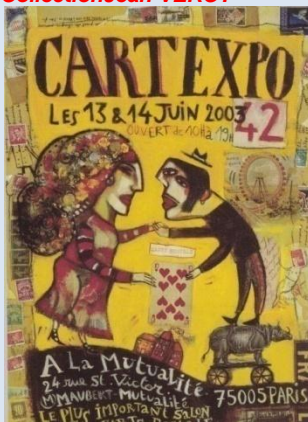

Les salons CPM – Villes sélectionnées

Vérfifié le 20 août 2023

Région 09 - Département 75 – Paris - CARTEXPO

Liste des cartes des salons CARTEXPO N° 41 à 60

0 - Mutualité – CARTEXPO 41 des 10 et 11 janvier 2003

Affiche de Tati MOUZO

Verso milieu vertical : 10/02 Suisse Imprimerie Paris

carte numérotée

Collection Jean VEROT

0 - Mutualité – CARTEXPO 42 des 13 et 14 juin 2003

Illustration : Aurélia GRANDIN

Verso milieu vertical : 04/2003 Suisse Imprimerie Paris

carte numérotée

Collection Jean VEROT

0 - Mutualité - CARTEXPO 43 des 16 et 17 janvier 2004

Graphisme : Jean-Max MAUNOURY

Verso milieu vertical : 10/2003 Suisse Imprimerie Paris

carte numérotée

Collection Jean VEROT

Les salons CPM – Villes sélectionnées

0 - Mutualité – CARTEXPO 44 des 18 et 19 juin 2004

Illustration Anne WILSDORF

Verso milieu vertical : 04/2004 Suisse Imprimerie Paris

carte numérotée

Collection Jean VEROT