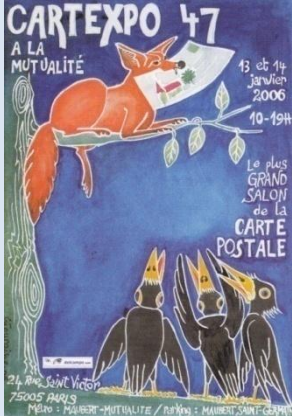

Les salons CPM – Villes sélectionnées

0 - Mutualité – CARTEXPO 44 des 18 et 19 juin 2004

Illustration Anne WILSDORF

Verso milieu vertical : 04/2004 Suisse Imprimerie Paris

carte numérotée

Collection Jean VEROT

Illustration : Mélanie DUPAS

Verso milieu vertical : 02/2005 Suisse Imprimerie Paris

carte numérotée

Collection Jean VEROT

Les salons CPM – Villes sélectionnées

0 - Mutualité – CARTEXPO 47 des 13 et 14 janvier 2006

Illustration : Gaston TOURANE

Verso milieu vertical : 09/2005 Suisse Imprimerie Paris
carte numérotée

Collection Jean VEROT

0 - Mutualité – CARTEXPO 48 des 9 et 10 juin 2006

Illustration : Henri MEYER (sculpteur et prof)