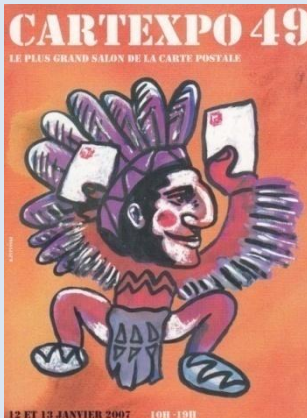

Verso milieu vertical : ???? Suisse Imprimerie Paris

Collection Ronald MATTATIA

0 - Mutualité – CARTEXPO 49 des 12 et 13 janvier 2007

Illustration : Robert ZYTYNSKI

Verso milieu vertical : 10/2006 Suisse Imprimerie Paris

Collection Jean VEROT

Les salons CPM – Villes sélectionnées

0 - Mutualité – CARTEXPO 50 des 15 et 16 juin 2007

design LA VACHE NOIRE

Verso milieu vertical : 06/2007 Suisse Imprimerie Paris
carte numérotée