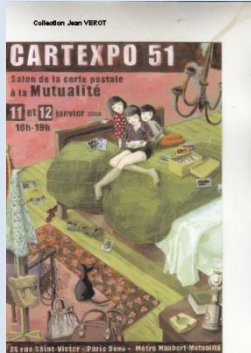

Collection Jean VEROT

Les salons CPM – Villes sélectionnées

0 - Mutualité – CARTEXPO 50 des 15 et 16 juin 2007

design LA VACHE NOIRE

Verso milieu vertical : 06/2007 Suisse Imprimerie Paris
carte numérotée

Collection Jean VEROT

0 - Mutualité – CARTEXPO 51 des 11 et 12 janvier 2008

Illustration Isabelle CHARLY

Verso milieu vertical : 01/2008 Suisse Imprimerie Paris

Collection Jean VEROT

0 - Mutualité – CARTEXPO 52 des 16 et 17 janvier 2009

Verso milieu vertical : Illustration : Grégory Béal

Verso bas gauche : delcampe.net

Collection Jean VEROT

Les salons CPM – Villes sélectionnées

0 - Mutualité – CARTEXPO 53 des 5 et 6 juin 2009

Verso milieu vertical : 04/2009 Suisse Imprimerie Paris