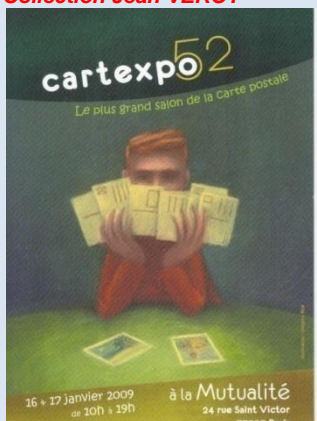

Collection Jean VEROT

Les salons CPM – Villes sélectionnées

0 - Mutualité – CARTEXPO 50 des 15 et 16 juin 2007

design LA VACHE NOIRE

Verso milieu vertical : 06/2007 Suisse Imprimerie Paris
carte numérotée

Collection Jean VEROT

0 - Mutualité – CARTEXPO 51 des 11 et 12 janvier 2008

Illustration Isabelle CHARLY

Verso milieu vertical : 01/2008 Suisse Imprimerie Paris

Collection Jean VEROT

0 - Mutualité – CARTEXPO 52 des 16 et 17 janvier 2009

Verso milieu vertical : Illustration : Grégory Béal

Verso bas gauche : delcampe.net

Collection Jean VEROT

Les salons CPM – Villes sélectionnées

0 - Mutualité – CARTEXPO 53 des 5 et 6 juin 2009

Verso milieu vertical : 04/2009 Suisse Imprimerie Paris