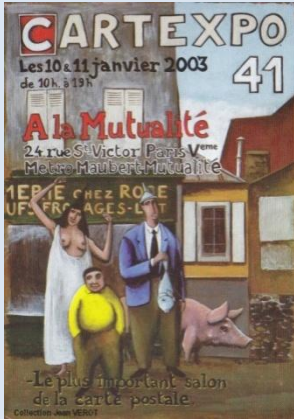

Les salons CPM – Villes sélectionnées

Vérfifié le 20 août 2023

Région 09 - Département 75 – Paris - CARTEXPO

Liste des cartes des salons CARTEXPO N° 41 à 60

0 - Mutualité – CARTEXPO 41 des 10 et 11 janvier 2003

Affiche de Tati MOUZO

Verso milieu vertical : 10/02 Suisse Imprimerie Paris

carte numérotée

Collection Jean VEROT

0 - Mutualité – CARTEXPO 42 des 13 et 14 juin 2003

Illustration : Aurélia GRANDIN

Verso milieu vertical : 04/2003 Suisse Imprimerie Paris