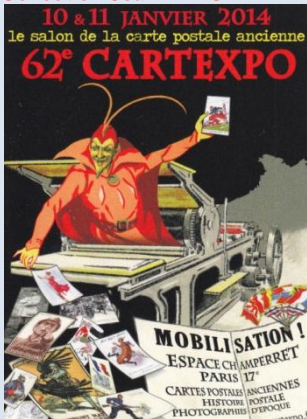

Modifié le 20 août 2023

Région 09 - Département 75 – Paris - CARTEXPO

Liste des cartes des salons CARTEXPO N° 61 à 72

0 - Espace Champerret – CARTEXPO 61 des 7 et 8 juin 2013

Organisation : Les amis de Cartexpo – www.cartexpo.fr

Verso milieu vertical : 01/2013 Suisse Imprimerie Paris

Verso bas gauche : delcampe.net *Droits réservés pour l'illustration*

Collection Jean VEROT

0 - Espace Champerret – CARTEXPO 62 des 10 et 11 janvier 2014

Organisation : Les amis de Cartexpo – www.cartexpo.fr

Verso milieu vertical : 08/2013 Suisse Imprimerie Paris

Verso bas gauche : delcampe.net *Droits réservés pour l'illustration*

Collection Jean VEROT

0 - Espace Champerret – CARTEXPO 63 des 23 et 24 mai 2014