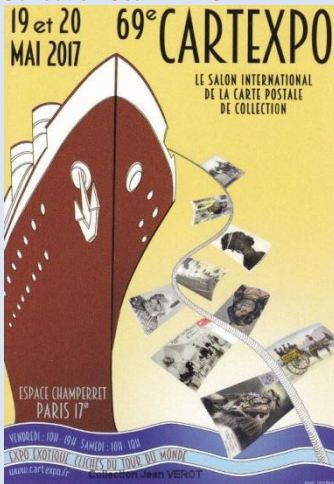

Collection Jean VEROT

0 - Espace Champerret – CARTEXPO 68 les 6 et 7 janvier 2017

Verso milieu vertical : 07/2016 Suisse Imprimerie Paris Droits réservés pour l'illustration

Collection Jean VEROT

Les salons CPM – Villes sélectionnées

Flyer

Collection Jean VEROT

0 - Espace Champerret – CARTEXPO 69 les 19 et 20 mai 2017

Verso milieu vertical : 02/17 Suisse Imprimerie Paris

Cette carte ne peut être vendue

Collection Jean VEROT

0 - Espace Champerret – CARTEXPO 70 les 12 et 13 janvier 2018