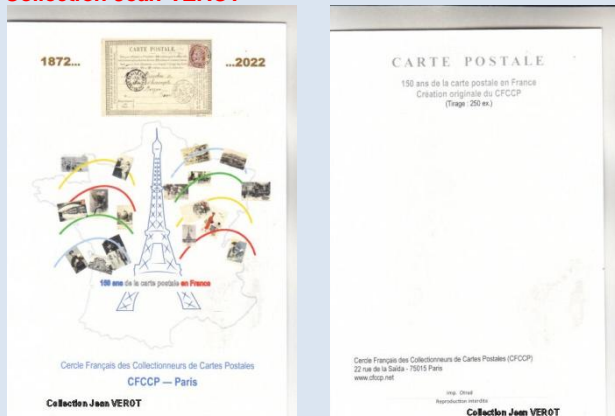

Les salons CPM – Villes sélectionnées

Les cartes commémoratives

0 – CFCCP - 150 ans de la carte postale en France. Création originale du CFCCP. Tirage 250ex.
Collection Jean VEROT