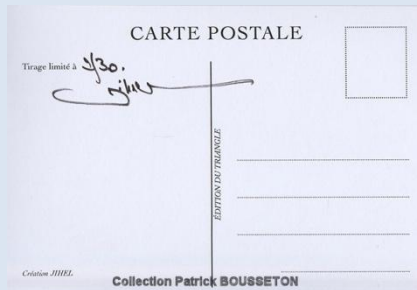

7 - 20^e Salon International de la carte Postale du George 5 du 25 au 27 avril 1985

Carte 20C - Carte pirate de JIHEL – Edition du Triangle

Collection Patrick BOUSSETON