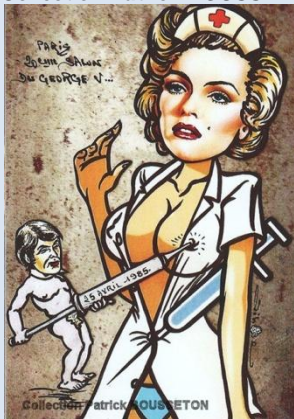

7 - 20^e Salon International de la carte Postale du George 5 du 25 au 27 avril 1985

Carte 20C - Carte pirate de JIHEL – Edition du Triangle

Collection Patrick BOUSSETON