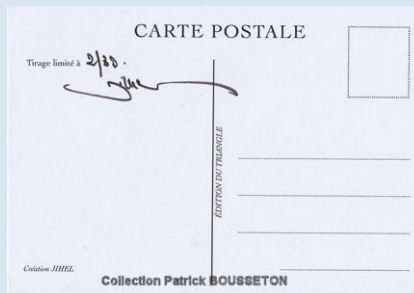

Les salons CPM – Villes sélectionnées

Modifié le 20 juin 2021

0975 – Paris – GEORGE 5

D'autres cartes illustrant le salon international de la carte postale George V ont été émises avec des illustrateurs et des éditeurs différents.

Recherches actives des autres cartes.

0 – 1er Salon International de la carte Postale du George 7 au 9 novembre 1975

Tampon de la manifestation

Collection CFCCP

7 - 2è Salon International de la carte Postale du George 5 du 7 au 8 mai 1976

Carte 2A - Carte pirate de JIHEL – Edition du Triangle

Collection Patrick BOUSSETON

7 - 8è Salon International de la carte Postale du George 5 du 19 au 21 avril 1979

Carte 8A- Carte pirate de JIHEL – Edition du Triangle