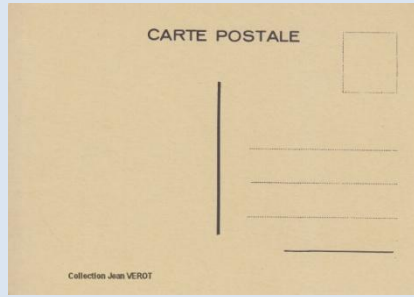

Les salons CPM – Villes sélectionnées

7 B1 – NUMICARTA 1987

Dessin de BARBEROUSSE

Carte pirate - Cet animal va vous faire rater ...

Collection Jean VEROT