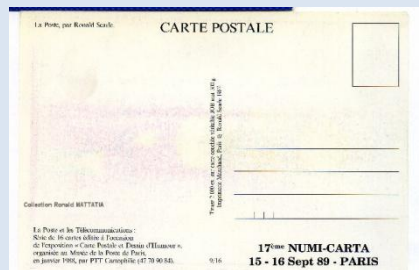

0 – 17ème NUMI-CARTA les 15 et 16 septembre 1989

La Poste par TOPOR

Série de 16 cartes éditées à l'occasion de l'exposition "Carte Postale et Dessin d'Humour" organisée au Musée de la Poste de Paris, en janvier 1988 – N° 9/16

Collection Ronald MATTATIA