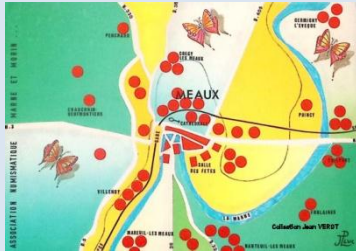

2 – Marne et Morin (date à définir)
Association Numismatique de Marne et Morin
Illustrateur : Jean-Luc
Collection Jean VEROT