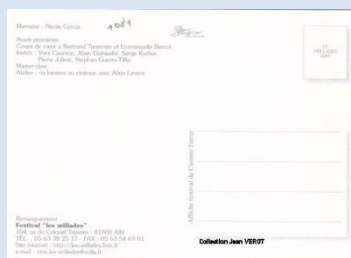

Photo Donatien ROUSSEAU

**Collection Ronald MATTATIA**

2– Albi du 29 novembre au 3 décembre 2005

9<sup>è</sup>me festival « Les Œillades » - Mairaine Nicole GARCIA

**Collection Jean VEROT**

Les salons CPM – Villes sélectionnées