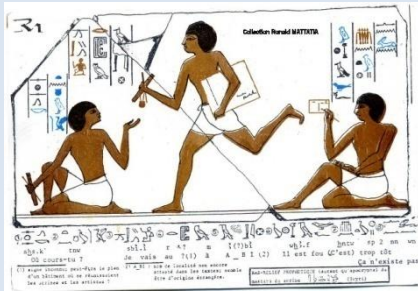

Les salons CPM – Villes sélectionnées

1 – Albi le 23 février 1986
3ème salon national des cartes postales contemporaines
Tirage de 600 ex. numérotés
Collection Ronald MATTATIA