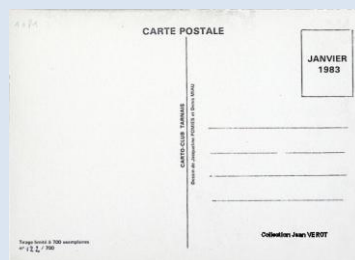

1983

1 – Albi le 31 janvier 1983

4<sup>ème</sup> salon des collectionneurs

Collection Delcampe

1 – Palais de la BERBIE

Tirage limité à 700 ex numérotés à la main

Collection Jean VEROT

Les salons CPM – Villes sélectionnées