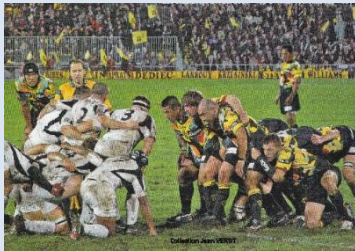

2007

1 – Albi le 25 mars 2007
30^e salon de la carte postale et des collections
Photo Sce Communication Mairie d'Albi
Collection Jean VEROT