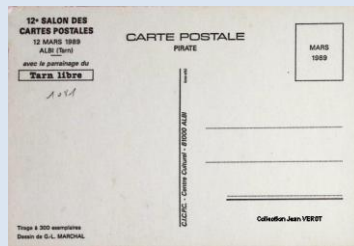

2 – Albi le 12 mars 1989
Elections municipales en mars 1979
1983 ... 1989 on est toujours là !
12ème salon des cartes postales
Dessin de G.L. MARCHAL – Tirage à 300 ex

Collection Jean VEROT