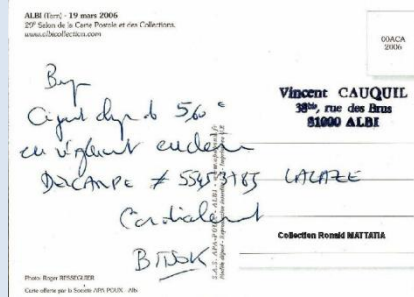

Les salons CPM – Villes sélectionnées

2006

1 – Albi le 19 mars 2006
Albi 2009 - Travaux place Sainte Cécile
29e salon de la carte postale et des collections
Photo Roger RESSEGUIER
Collection Ronald MATTATIA