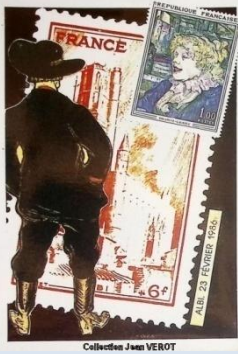

7 – carte pirate N° 2/1 – 86 – by Jean-Mihel CRESTO

Tiré à 300 ex

Collection Jean VEROT

Collection Ronald MATTATIA