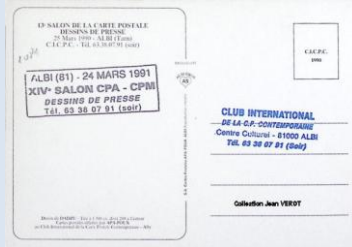

Les salons CPM – Villes sélectionnées

1990

0 – Albi le 25 mars 1990
XIIIe salon national des cartes postales
Dessin de DADZU tiré à 1500 ex.

Collection Jean VEROT