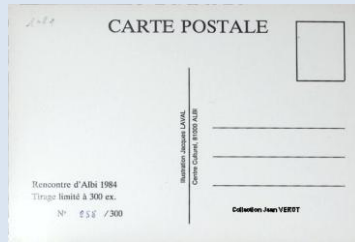

Les salons CPM – Villes sélectionnées

1984

0 – Albi en 1984
Rencontre d'Albi
Illustration Jacques LAVAL - Tirage limité à 300 ex
Collection Jean VEROT