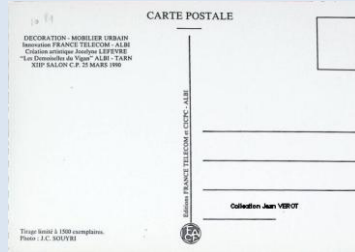

0 – Albi le 25 mars 1990
XIIIe SALON CP
Photo : J.C. SOUYRI – Tirage limité à 1500 ex

Collection Jean VEROT