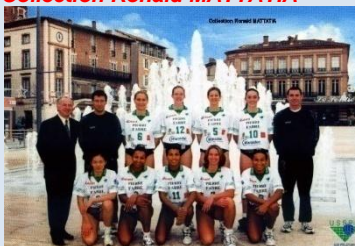

2001

1 – Albi le 11 mars 2001
24e salon de la carte postale et des collections
Equipe pro féminine de de l'USSPA d'Albi (saison 2000-2001)
Photo : J. MARTIN
Collection Ronald MATTATIA