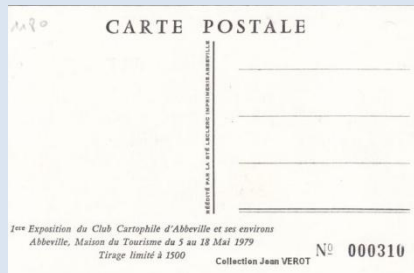

0 – Abbeville du 5 au 18 mai 1979
1ère exposition du Club Cartophile d'Abbeville et ses environs
Dimension 13,5*8,7 - Tirage limité à 1500 ex. numérotés
Collection Jean VEROT