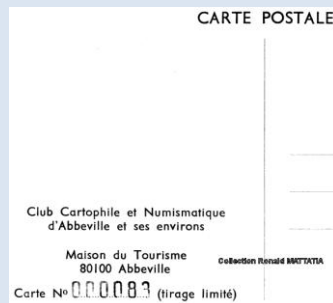

0 – Abbeville le 3 juillet 1983

2ème bourse d'échanges cartes postales – monnaies – vieux papiers

Carte numérotée (tirage limité)

Collection Ronald MATTATIA