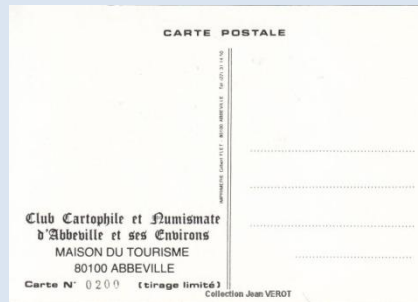

1 - Abbeville le 4 juillet 1982

1ère bourse d'échanges – 1ère rencontre numismatique – 1ère foire aux vieux papiers

Club cartophile et Numismate d'Abbeville et ses environs

carte numérotée (tirage limité)

Collection Jean VEROT