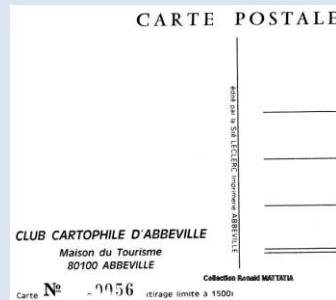

Carte numérotée (tirage limité)

Collection Ronald MATTATIA

Les salons CPM – Villes sélectionnées

0 – Abbeville le 1^{er} juillet 1984

3^{ème} bourse d'échanges cartes postales – 3^{ème} rencontre numismatique – 3^{ème} foire aux vieux papiers

Carte numérotée (tirage limité à 1500 ex.)

Collection Ronald MATTATIA

1 – Abbeville le 22 juin 1985

1^{ère} Foire aux collections

Référence livre Michel LECLANCHER 10 ans de manifestations cartophiles

Nous recherchons le scan recto et verso de la ou des carte(s) commémoratives