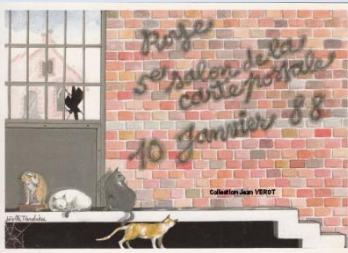

Collection Ronald MATTATIA

## Les salons CPM – Villes sélectionnées

0 – Roye le 10 janvier 1988

5<sup>ème</sup> Salon de la Carte Postale

Illustration de Joëlle TARDIEU – Tirage unique limité à 1500 ex

Collection Jean VEROT

0 – Roye le 8 janvier 1989