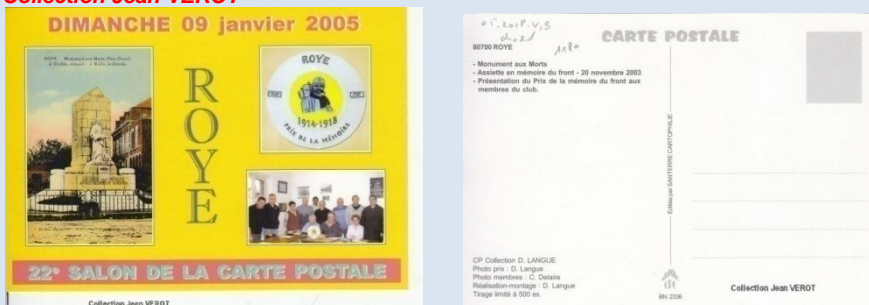

0 – Roye en 2004
21ème salon de la carte postale
Recherches actives

0 – Roye le 9 janvier 2005
22ème salon de la carte postale
CP Collection D. LANGUE – Photo prix : D. LANGUE – Photo membres : C DELAIRE –
Réalisation-Montage : D. LANGUE
Tirage limité à 500 ex.
Collection Jean VEROT