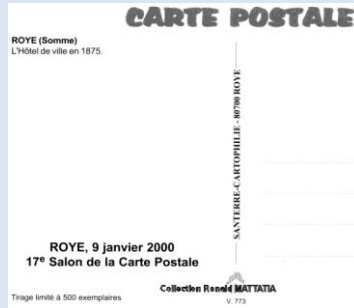

0-Roye le 9 janvier 2000
17ème salon de la carte postale
L'Hôtel de Ville en 1875
Tirage limité à 500 exemplaires
Collection Ronald MATTATIA