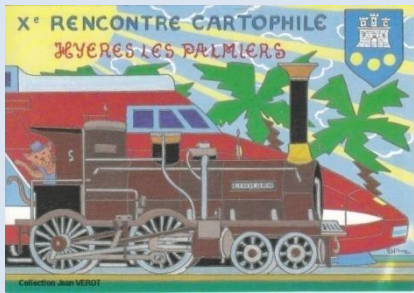

Les salons CPM – Villes sélectionnées

0 – Hyères-les-Palmiers en 1991 (date à préciser)

10ème rencontre cartophile

Dessin de P. HAMM – carte n° 460 - Tirage 350 exemplaires numérotés

Collection Jean VEROT