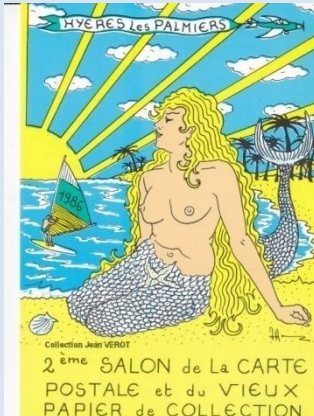

1 – Hyères-les-Palmiers les 5 et 6 juillet 1986
2ème salon de la carte postale et du vieux papier de collection
Dessin P. HAMM
Tirage 500 exemplaires numérotés

Collection Jean VEROT