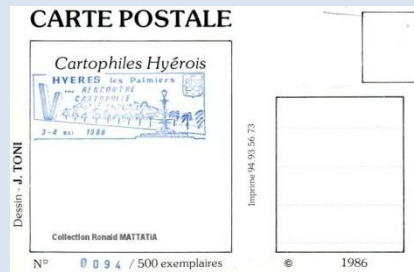

Collection Patrick BOUSSETON

Les salons CPM – Villes sélectionnées

(Collection Patrick BOUSSETON)

0 – Hyères les Palmiers les 5 et 6 juillet 1986
5^{ème} rencontre cartophile

Collection Ronald MATTATIA

1 – Hyères-les-Palmiers le 11 juillet 1987
3^{ème} salon de la carte postale et du vieux papier
Dessin P. HAMM – Tirage 350 exemplaires numérotés